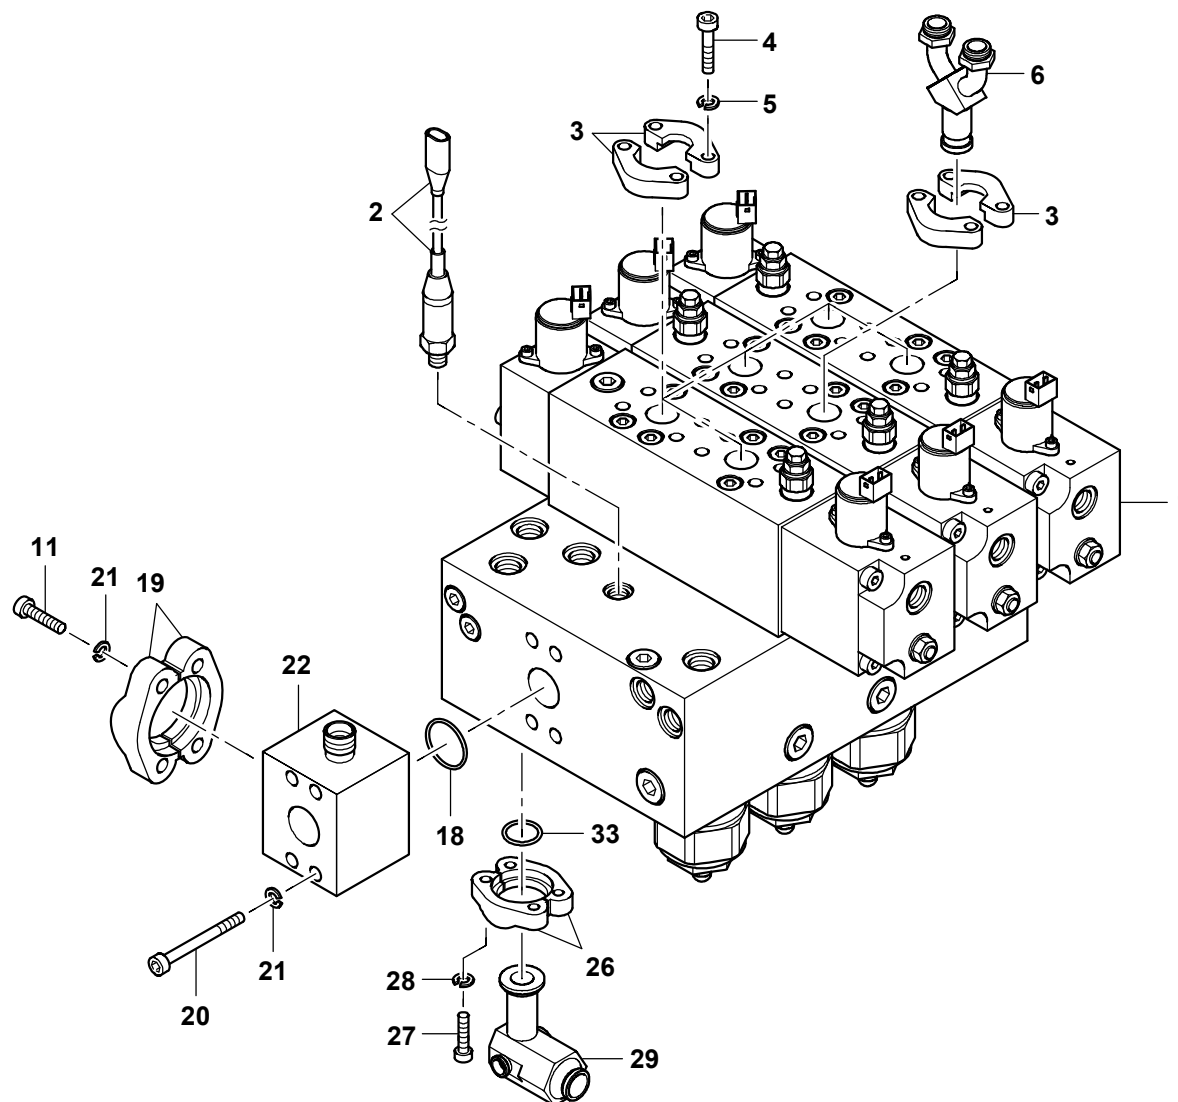

GROVE

KRANSTEUERUNG VORMONTAGE
CRANE CONTROL

BILDТАFЕL
PICTORIAL DISPLAY

02.17

3268145-ETL B

1/2

GMK3060

	KRANSTEUERUNG VORMONTAGE CRANE CONTROL	BILDТАFEL PICTORIAL DISPLAY		GMK3060
		02.17	3268145-ETL B	